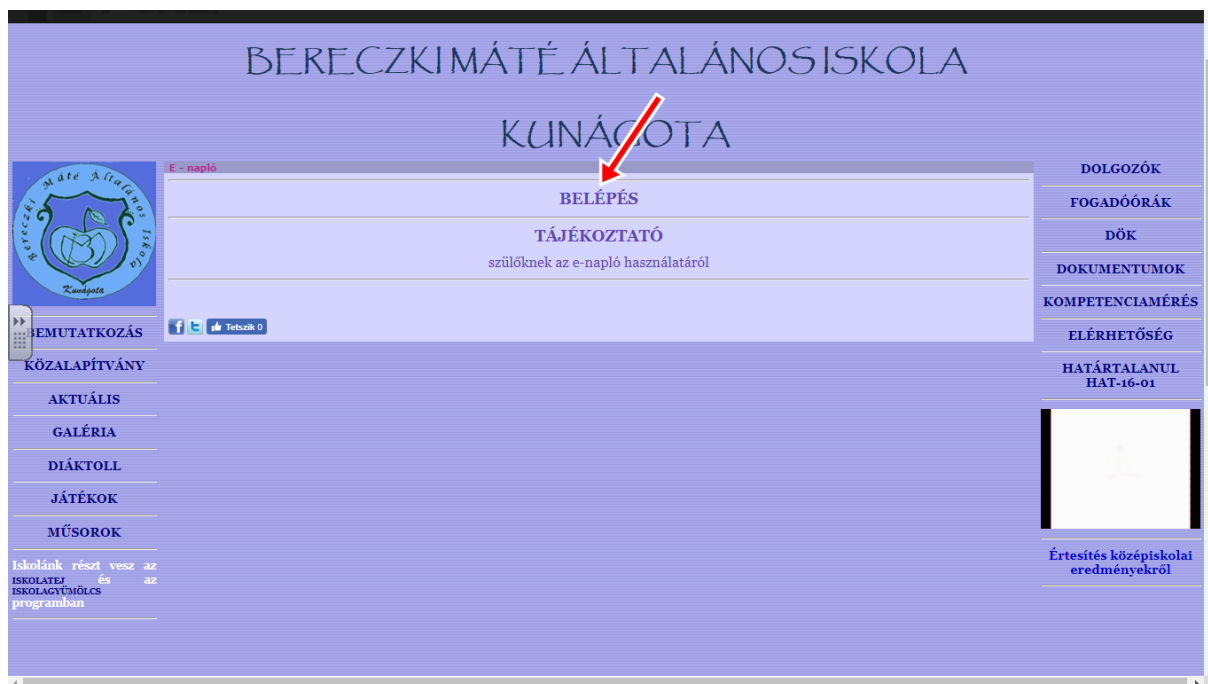

Bejelentkezni az alábbi weboldalon lehet:

[berezki-kgota.e-kreta.hu](https://berezki-kgota.e-kreta.hu)

vagy iskolánk honlapján keresztül:

[berezkisuli.gportal.hu](https://berezkisuli.gportal.hu) az „E-napló” menüponton belül a „Belépés” lehetőséget kiválasztva

**Bejelentkezési felület:**

**Bejelentkezés az iskola honlapjáról:**

Az elektronikus ellenőrző egyszerűen, néhány kattintással elérhető az iskola honlapjáról is:

- Kattintsunk az „E-napló” menüpontra

- Majd válasszuk a „BELÉPÉS” lehetőséget

A bejelentkezés során a felhasználónév a kiosztott azonosító, a jelszó pedig a tanuló születési dátuma ÉÉÉÉ-HH-NN (kötőjeles!) formátumban. Ezt a belépés után meg lehet változtatni.

Az e-ellenőrző tartalmazza azokat a tanulmányi és mulasztási adatokat, amelyeket a pedagógus az e-naplóban feltüntet. Lehetőség van az e-ellenőrzőben a szülő és tanár közötti kommunikációra is.

**Bejelentkezés után a következő képet látják:**

A bejegyzés alatt az osztályfőnök, szaktanárok információit olvashatják majd.

Az osztályzatok menüponton belül az osztályátlagokra kattintva az alábbi képet láthatjuk.