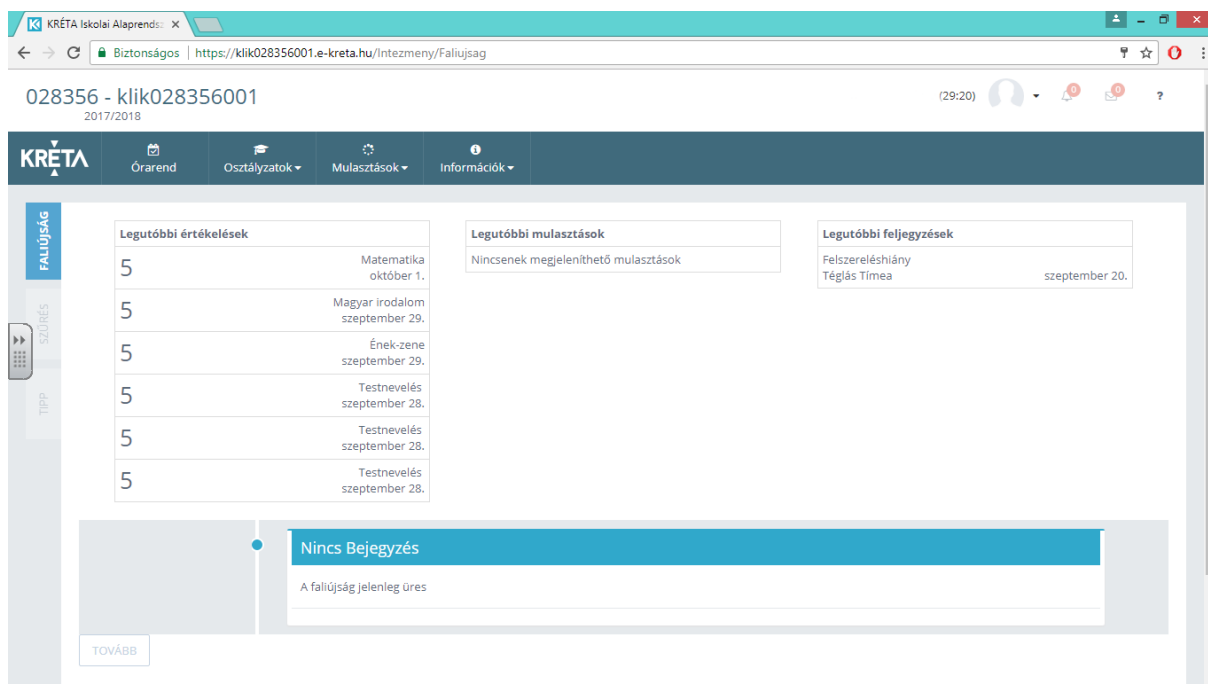

Bejelentkezni az alábbi weboldalon lehet:

[berezki-kgota.e-kreta.hu](https://berezki-kgota.e-kreta.hu)

vagy iskolánk honlapján keresztül:

[berezkisuli.gportal.hu](https://berezkisuli.gportal.hu) az „E-napló” menüponton belül a „Belépés” lehetőséget kiválasztva

**Bejelentkezési felület:**

**Bejelentkezés az iskola honlapjáról:**

Az elektronikus ellenőrző egyszerűen, néhány kattintással elérhető az iskola honlapjáról is:

- Kattintsunk az „E-napló” menüpontra

- Majd válasszuk a „BELÉPÉS” lehetőséget

A bejelentkezés során a felhasználónév a kiosztott azonosító, a jelszó pedig a tanuló születési dátuma ÉÉÉÉ-HH-NN (kötőjeles!) formátumban. Ezt a belépés után meg lehet változtatni.

Az e-ellenőrző tartalmazza azokat a tanulmányi és mulasztási adatokat, amelyeket a pedagógus az e-naplóban feltüntet. Lehetőség van az e-ellenőrzőben a szülő és tanár közötti kommunikációra is.

**Bejelentkezés után a következő képet látják:**

A bejegyzés alatt az osztályfőnök, szaktanárok információit olvashatják majd.

Az osztályzatok menüponton belül az osztályátlagokra kattintva az alábbi képet láthatjuk.